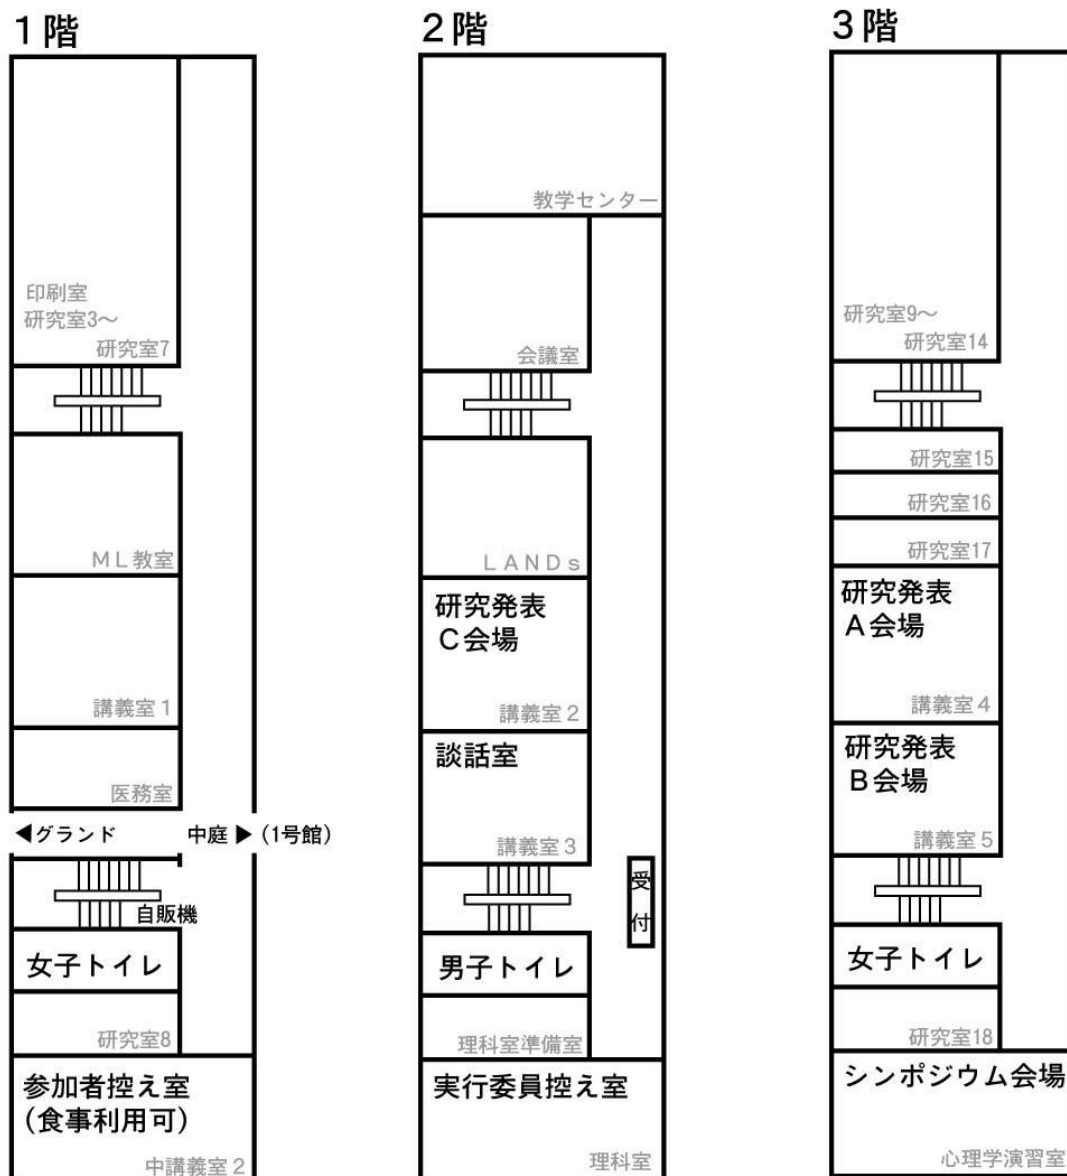

○和歌山信愛大学地図（南海本線 和歌山市駅より徒歩 約13分、JR 紀勢本線 紀和駅より徒歩 約12分）

○和歌山信愛大学キャンパスマップ（研究大会会場：2号館）

○会場見取り図（2号館）

研究発表会場ABC、シンポジウム会場、参加者控え室、談話室など

<参加者のみなさまへ>

1. 食事について

- ・大学内には食堂、コンビニはありません。昼食はご持参いただくか、近隣のコンビニ等をご利用ください。

- ・昼食を館内で召し上がる場合は、2号館1階の「参加者控え室」が利用できます。なお、ごみはお持ち帰りください。
2. 交通経路について
 - ・大学へ公共交通機関をご利用になるか、車でお越しの場合は、大学南側の和歌山市宮本町地下駐車場（有料）が利用できます。
 3. 喫煙について
 - ・学内は禁煙になっておりますので、おタバコはお控えください。