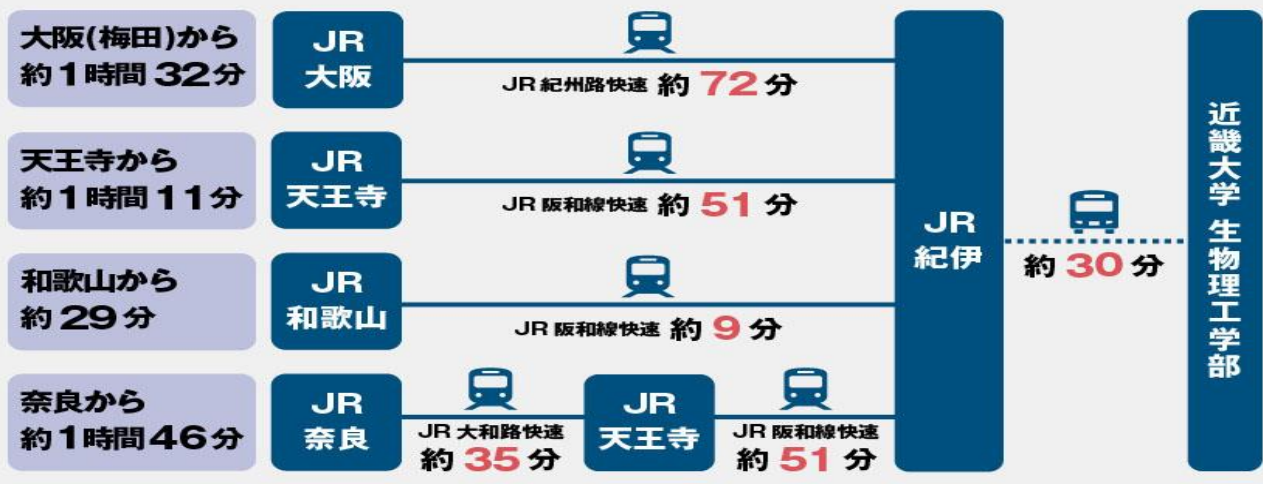

○開催地：近畿大学和歌山キャンパス [〒649-6493 和歌山県紀の川市西三谷 930]

○アクセス：JR 紀伊駅前からバス(和歌山バス那賀)で30分。

○参加費：一般2,000円、大学生500円、高校生以下無料

○懇親会費：3,500円

※午後のシンポジウムのみご参加の場合は、会員でなくても資料代として500円(学生無料)でご参加いただけます(参加予約不要)。

※懇親会に参加ご希望の方は11月26日(月)までに事務局にお問い合わせください。

お申し込み・お問い合わせ先

合同研究大会実行委員会事務局 事務局

FAX.078-431-1022 E-mail: ee.kansai@gmail.com

合同研究大会ホームページ http://www.ee-kansai.com/joint_am/

主催

関西環境教育学会・一般社団法人日本環境教育学会関西支部

○バス時刻表

時	紀伊駅発→近畿大学和歌山キャンパス行き			時	近畿大学和歌山キャンパス発→紀伊駅行き		
09	10分	35分	50分	17	15分	55分	
10	08分 (直行便)	10分	55分	19	10分	35分	